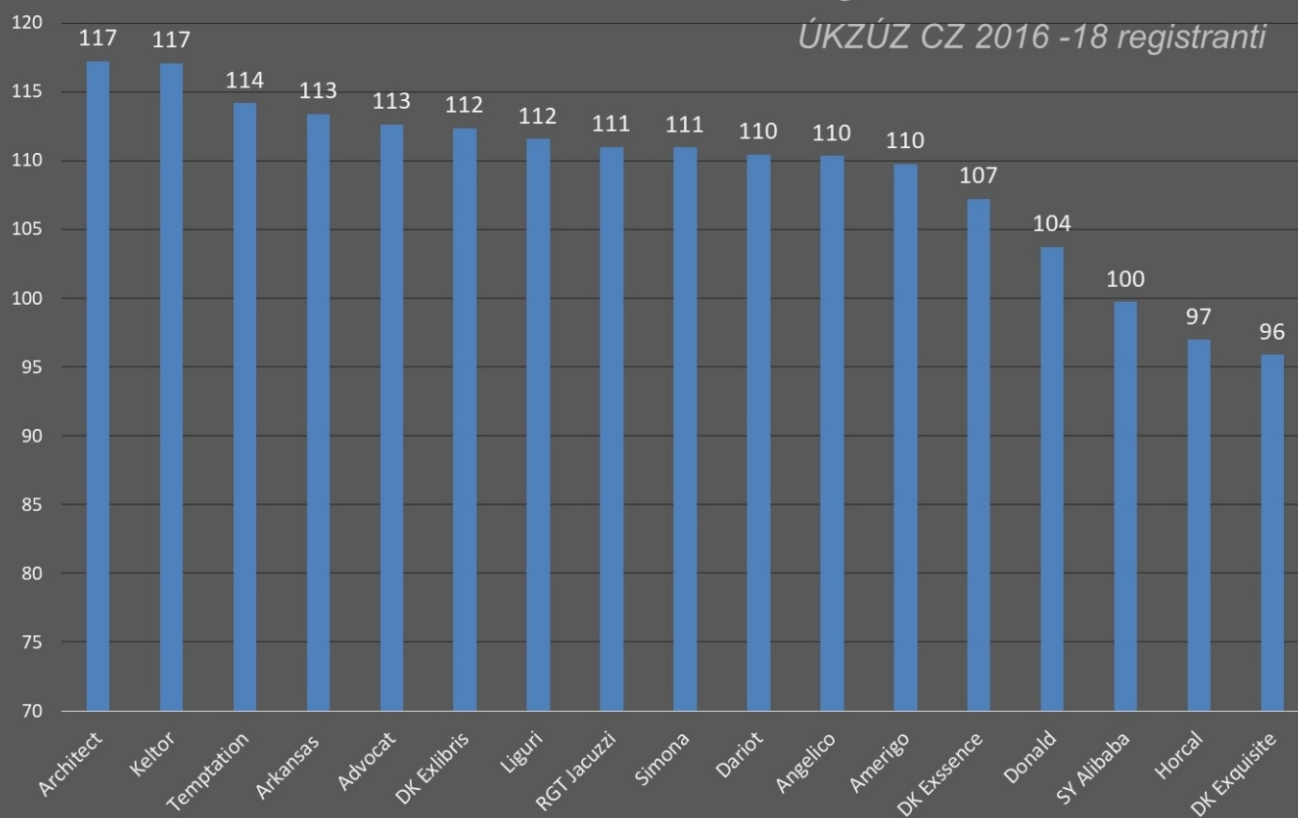

Výnos

ÚKZÚZ CZ 2016 -18 registranti